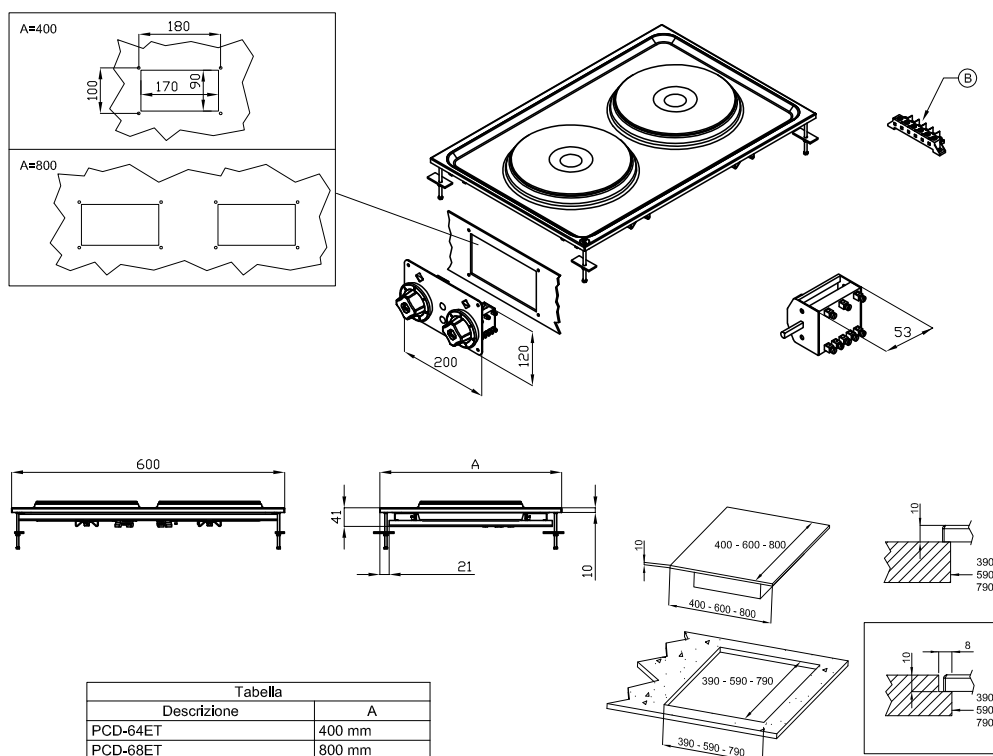

Technický list

Technický výkres

Sporák drop-in elektrická 4x drop-in plotýnka 400 V

Model

Sap kód

00007441

PCD-68ET

Skupina artiklů

Sporáky

Tabella	
Descrizione	A
PCD-64ET	400 mm
PCD-68ET	800 mm

A	Data plate		B	Electrical connection	
---	------------	--	---	-----------------------	--

Sporák drop-in elektrická 4x drop-in plotýnka 400 V

Model	Sap kód	00007441
PCD-68ET	Skupina artiklů	Sporáky

1

Kulaté plotny

rychlé nahřátí
efektivní vaření na kulaté ploše se snadným
přilnutím k nádobí

- úspora času při přípravě pokrmů
- snadná obsluha díky velké ploše ploten